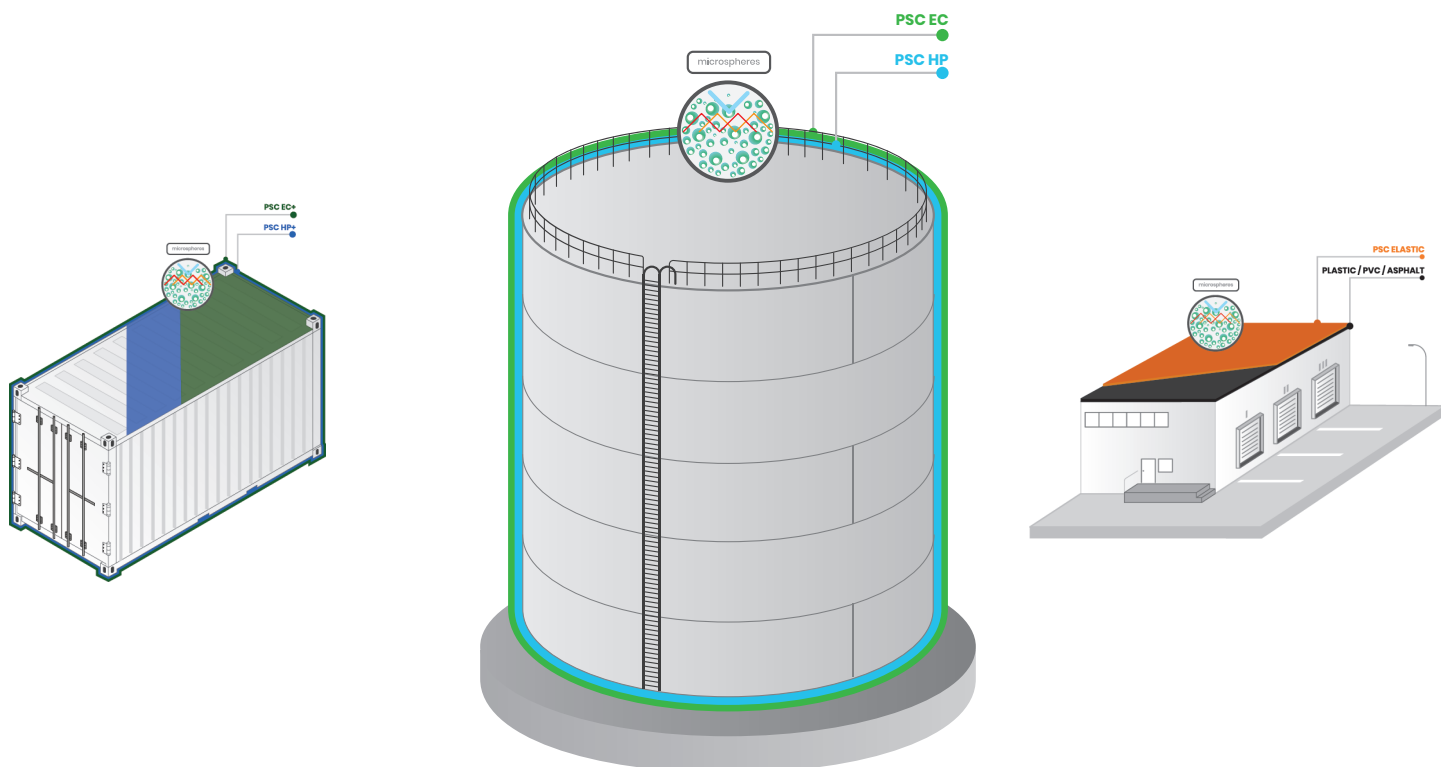

PScoat - průmysl

Řada termoizolačních nátěrů vhodných pro použití při výstavbě a rekonstrukci průmyslových objektů.

- Vysoce účinný, termoizolační a energeticky úsporný vodou ředitelný nátěr na bázi akrylové pryskyřice vyplněné mikrosférami.
- Ekologický, šetrný k životnímu prostředí, netoxický a zdravotně nezávadný což umožňuje aplikaci nátěru bez omezení i uvnitř místností.
- Stabilní, plně omyvatelný, při změnách atmosférických podmínek nepráší a je odolný chemickému prostředí C4 a C5.

X HAUS stavby a.s.
Dělnická 213/12, 170 00 Praha 7
Czech republic
info@xhaus.cz

Showroom
Františkovská 132/14
460 07 Liberec 7
www.foxhaus.cz

PScoat - průmysl

- Odráží až $91 \pm 1\%$ veškerého slunečního záření (TSR), snižuje tak až o 50% náklady na energii pro chlazení, díky termoizolačním vlastnostem zabraňuje i úniku tepla a snižuje tak stejnou mírou náklady na ohřev, tím i znečištění v městských aglomeracích.
- Teplotně stabilizuje provoz zařízení a zároveň stabilizuje okolní teplotu.
- Vytváří jednotnou membránu, která utěsňuje mikrotrhliny, chrání podklad před povrchovou kondenzací, eliminuje korozi a prodlužuje životnost zařízení a objektů.

PSC 250T HP/HP+	PSC 250T EC/EC+ (colour)	PSC 250T ECE ELASTIC	PSC 250T EC BASIC A
-----------------	--------------------------	----------------------	---------------------

Použitelný na povrchy

Železné i neželezné kovy, kovové nádrže, potrubí, ventily, průmyslová zařízení	✓	✓		✓
Nové i staré kovové střešní povrchy	✓	✓		✓
Plastové povrchy (PVC, PS, PC, atd.)			✓	